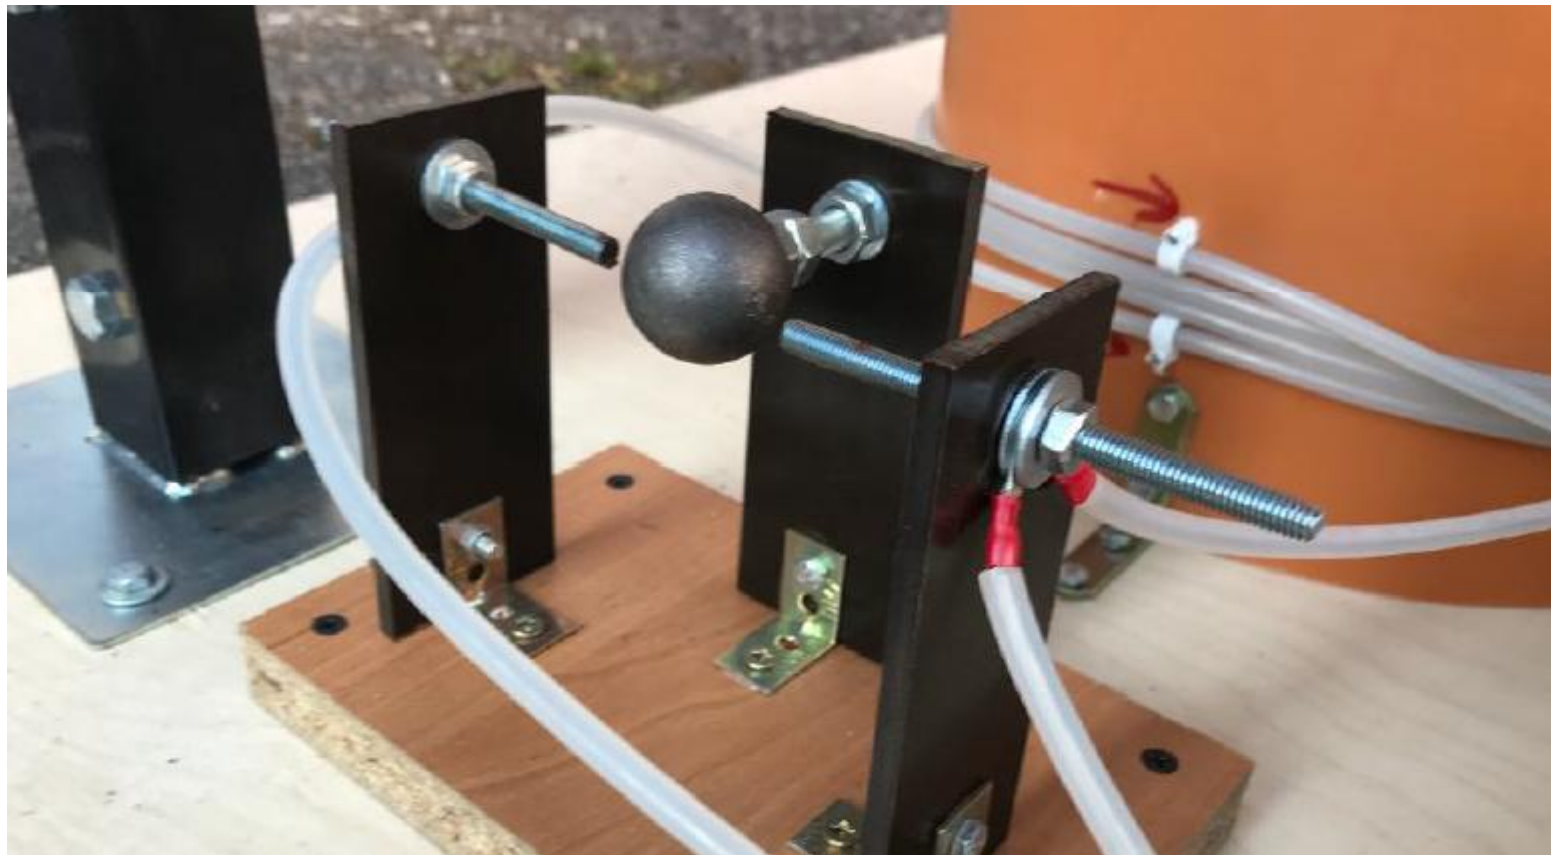

Transformator Tesli

Zabezpieczenie - iskiernik