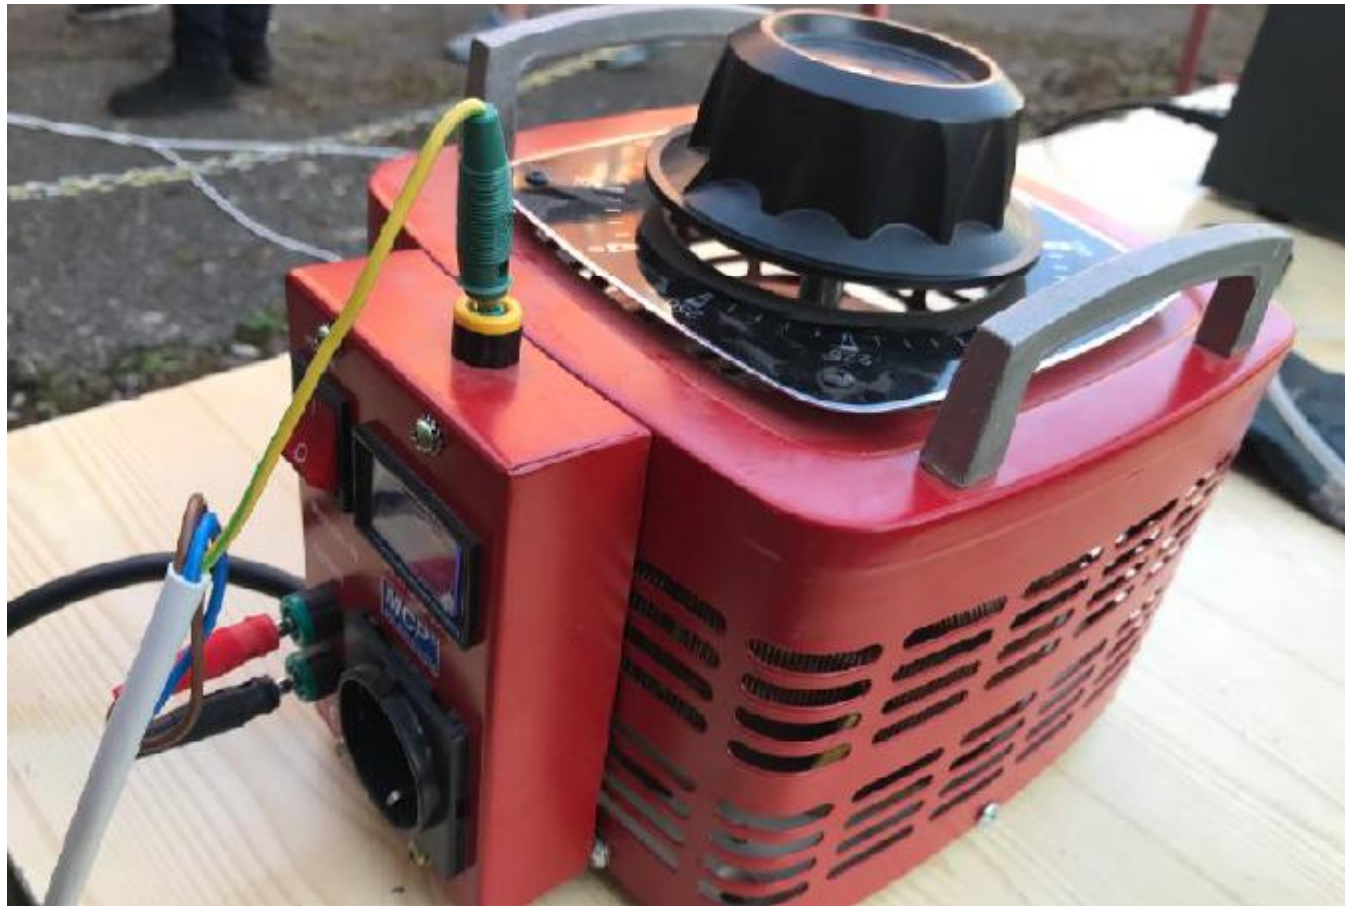

Transformator Tesli

Transformator Tesli

Ale czym tak
naprawdę jest
to urządzenie?

Transformator Tesli

Transformator Tesli

Schemat elektryczny urządzenia

Rys. 1 Schemat ideowy klasycznego transformatora tesli.

Transformator Tesli

Zabezpieczenie - uziemienie

Transformator Tesli

Zabezpieczenie - iskiernik

Transformator Tesli

Zabezpieczenie - dławiki

Transformator Tesli

Autotransformator zasilający

Transformator Tesli

Pulpit sterowniczy

Transformator Tesli

Serce układu - transformator

Transformator Tesli

- K
- O
- N
- D
- E
- N
- S
- A
- T
- O
- R
- Y

Transformator Tesli

Obrotowy iskiernik sterujący

Uziemiony drążek skupiający iskrę

Transformator Tesli

Nie było łatwo, czyli kilka zdjęć z ponad półrocznych ciężkich prac nad budową urządzenia...

Transformator Tesli

Transformator Tesli

Transformator Tesli